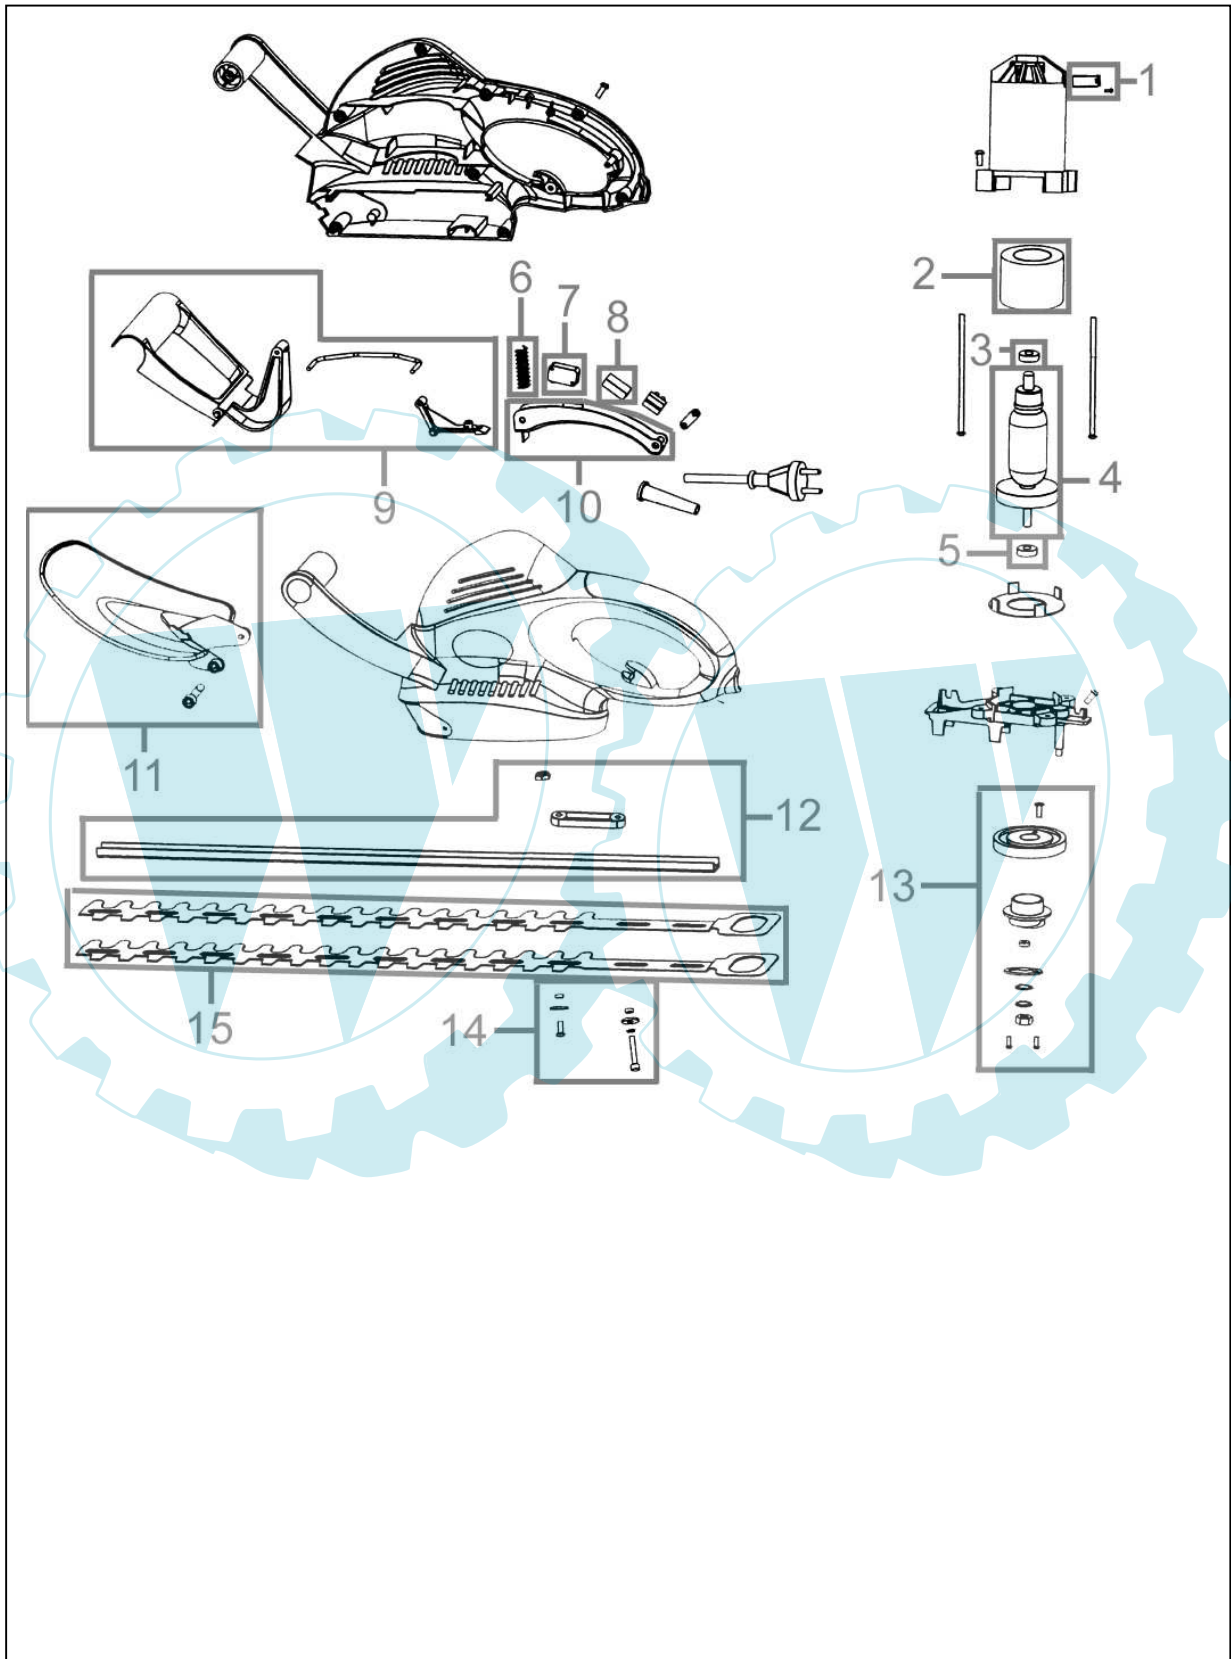

94022

94022

Pos.-Nr.	Ersatzteil-Nr.	Bezeichnung	Pos.-Nr.	Ersatzteil-Nr.	Bezeichnung
001	94022-04001	Kohlen 2er-Set	009	94022-04009	Sicherheitseinrichtung kpl.
002	94022-04002	Stator	010	94022-04010	Auslösegriff f. Schalter
003	99999-60700	Kugellager 607	011	94022-04011	Handschutz
004	94022-04004	Rotor	012	94022-04012	U-Schiene kpl.
005	99999-60800	Kugellager 608	013	94022-04013	Getriebe kpl.
006	94022-04006	Feder	014	94022-04014	Schraubensatz Messer kpl.
007	94022-04007	Schalter	015	94022-04015	Messerset 2-teilig
008	94022-04008	Kondensator	o.Abb.	94022-04016	Messerschutz